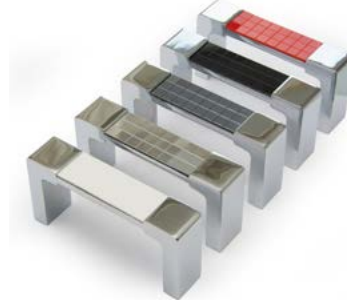

Ручка MIÇO 841

Цвета: хром, черный, красный, золото, хамелеон желто-розовый, хамелеон сине-зеленый, антрацит, белый, золотистый, темно-серый, графическое золото, голограмма
Производство: Турция
Ширина ручки: 15 мм
Межосевое расстояние: 64 мм
Материал: металл