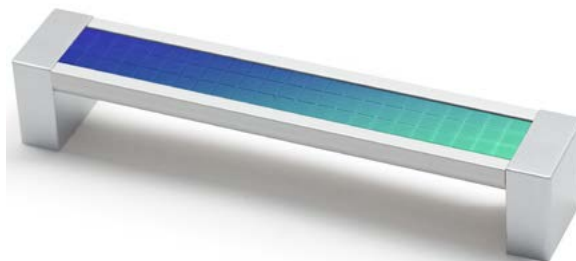

Ручка MIÇO 0031

Цвет: хамелеон сине-зеленый
Межосевое расстояние:
96, 128, 192, 224, 256, 288, 320 мм
Материал: алюминий

Производство: Россия
Ширина ручки: 25 мм
Толщина ручки: 8,5 мм
Высота ручки: 25 мм